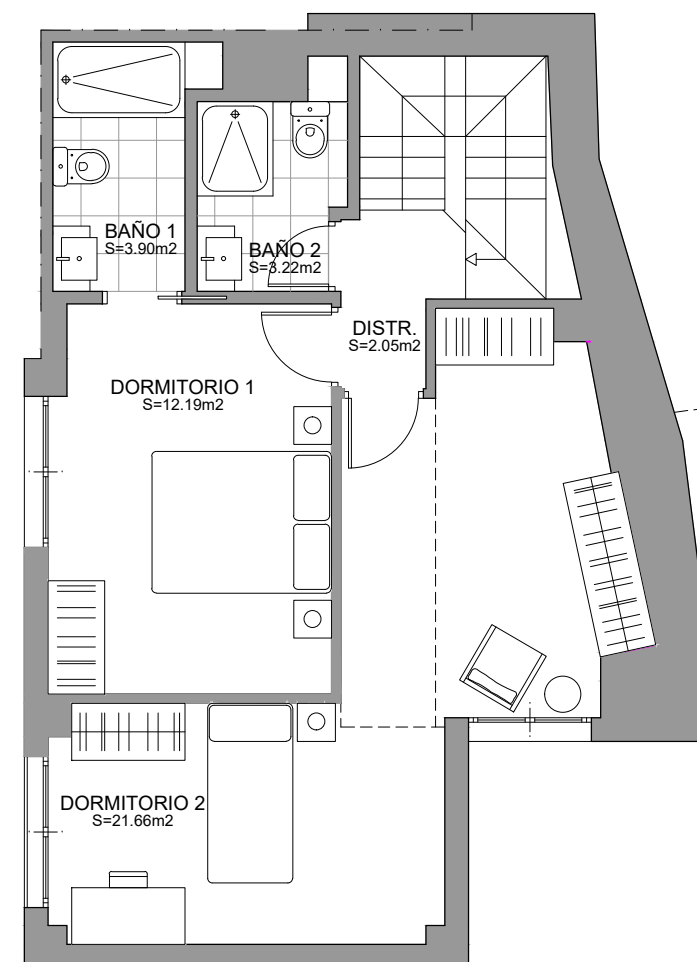

PLANTA BAJA (NIVEL 1)

PLANTA ALTA (NIVEL 2)

Superficie útil.....	92,38 m2
<b>Superficie construida</b>	
Nivel 1	
Vivienda.....	60,69 m2
Terraza Descubierta.....	15,23 m2
Nivel 2	
Vivienda.....	61,68m2
P.P.Zona Común.....14,90 m2	
TOTAL Sup Contruida.....	137,27 m2

Vivienda 16  
Nivel 1