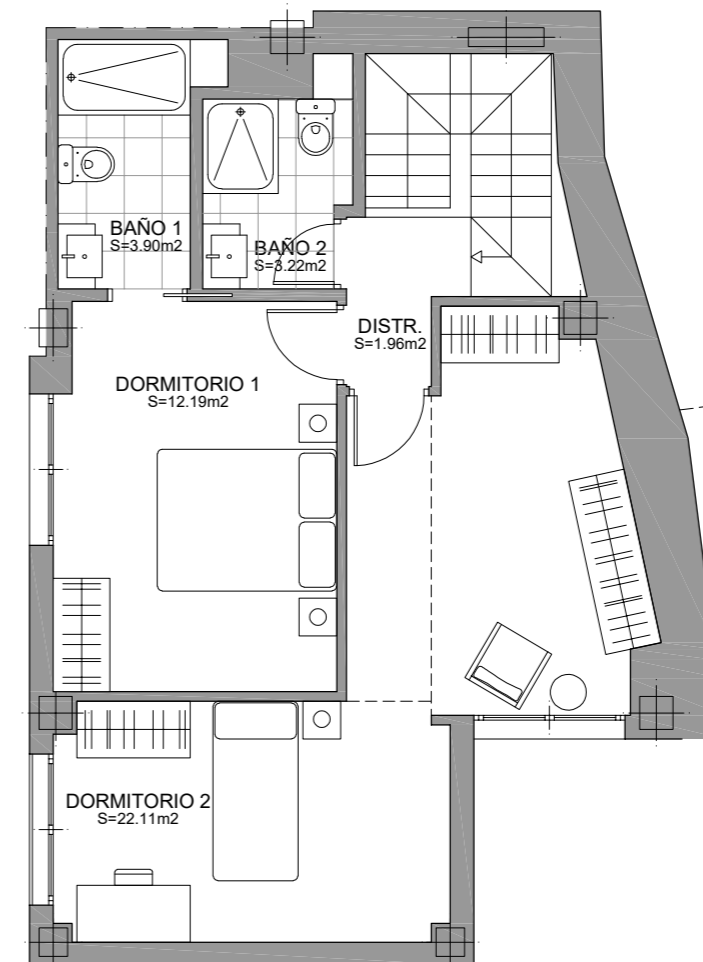

PLANTA BAJA (NIVEL 1)

PLANTA ALTA (NIVEL 2)

Superficie útil.....	92,71 m2
Superficie construida	
Nivel 1	
Vivienda.....	60,69 m2
Terraza Descubierta.....	24,15 m2
Nivel 2	
Vivienda.....	61,68m2
P.P.Zona Común.....	14,90 m2
TOTAL Sup Construida.....	137,27 m2

Vivienda 16
Nivel 1