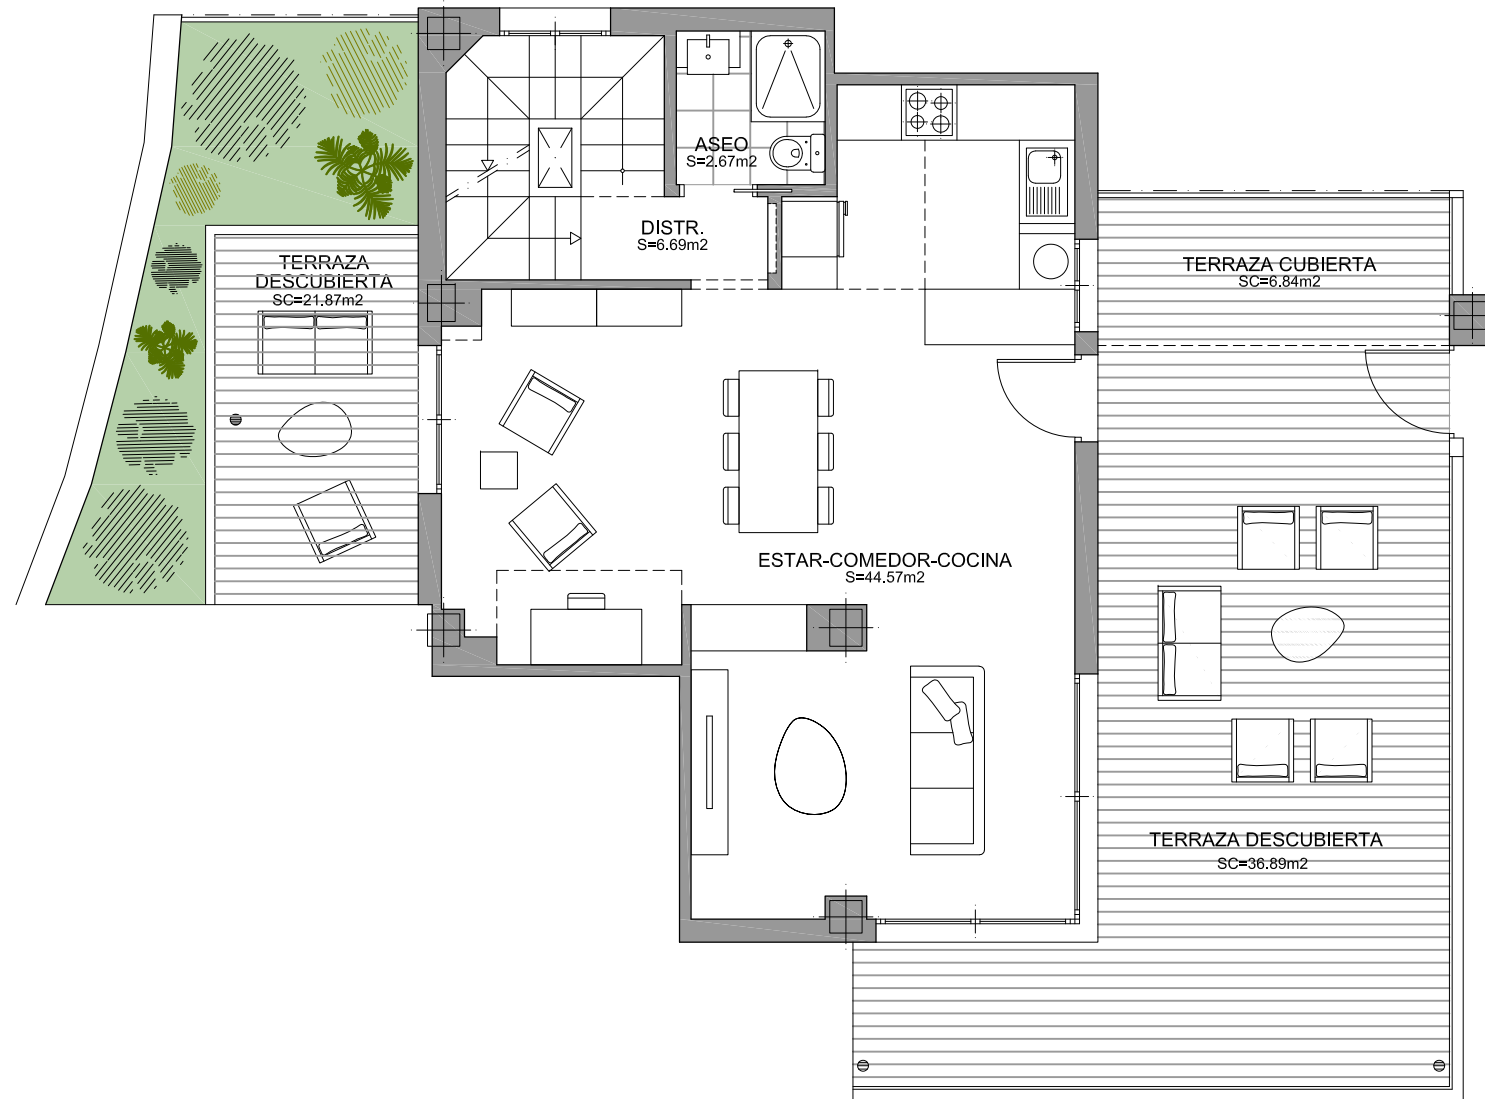

PLANTA SÓTANO (NIVEL 0)

PLANTA BAJA (NIVEL 1)

PLANTA ALTA (NIVEL 2)

Superficie útil.....	133,45 m2
Superficie construida	
Nivel 0	
Vivienda.....	29,68 m2
Nivel 1	
Vivienda.....	63,99 m2
Terraza Cubierta.....	6,84 m2
Terraza Descubierta.....	58,76 m2
Nivel 2	
Vivienda.....	64,03 m2
P.P.Zona Común.....	18,78 m2
TOTAL Sup. Construida.....	183,32 m2

Vivienda 12
Nivel 0