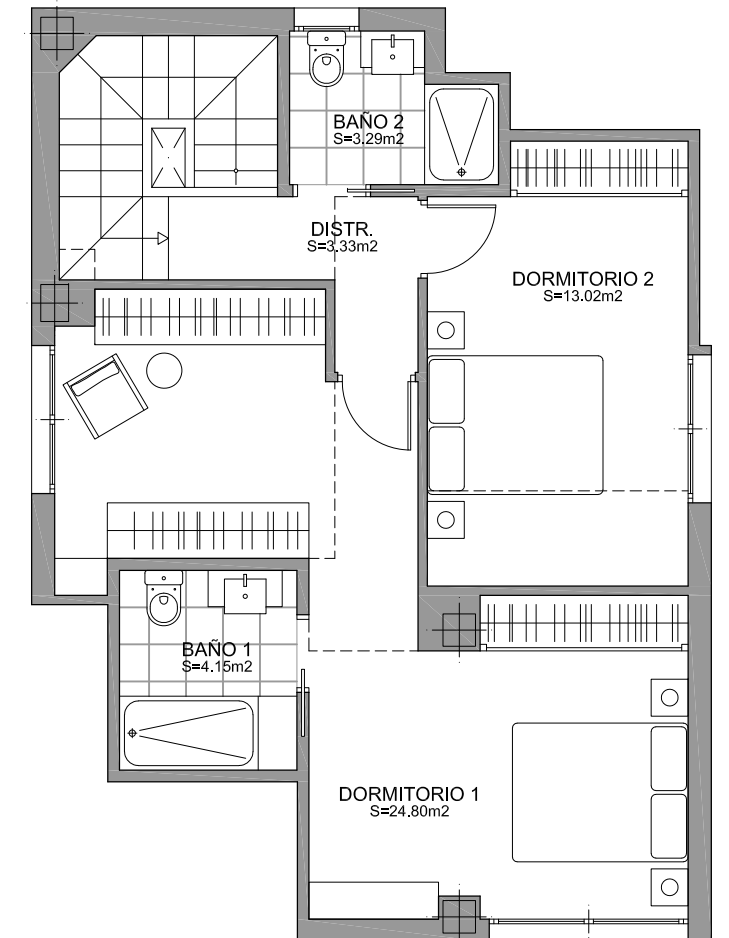

PLANTA SÓTANO (NIVEL 0)

PLANTA BAJA (NIVEL 1)

PLANTA ALTA (NIVEL 2)

Superficie útil.....	133,45 m2
Superficie construida	
Nivel 0	
Vivienda.....	29,68 m2
Nivel 1	
Vivienda.....	63,99 m2
Terraza Cubierta.....	6,84 m2
Terraza Descubierta.....	58,76 m2
Nivel 2	
Vivienda.....	64,03 m2
P.P.Zona Común.....	18,78 m2
TOTAL Sup. Construida.....	183,32 m2

Vivienda 12
Nivel 0