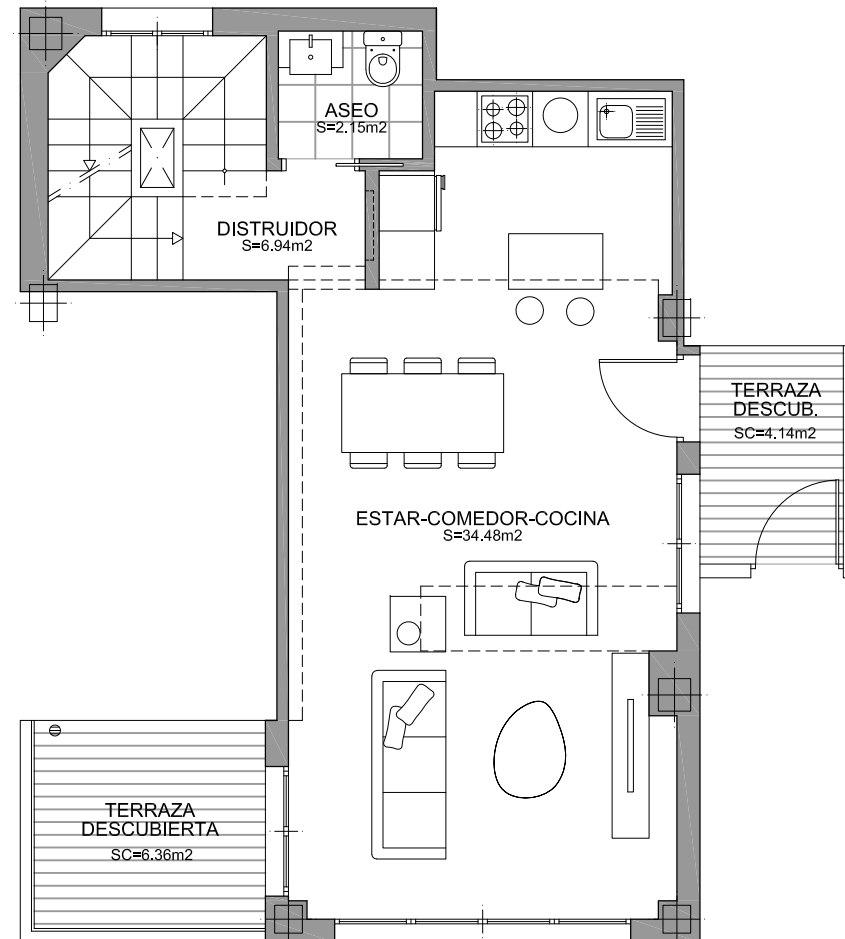

PLANTA SÓTANO (NIVEL 0)

PLANTA BAJA (NIVEL 1)

PLANTA ALTA (NIVEL 2)

Superficie útil.....	103,79 m2
Superficie construida	
Nivel 0	
Vivienda.....	18,37 m2
Nivel 1	
Vivienda.....	52,30 m2
Terraza Descubierta.....	10,50 m2
Nivel 2	
Vivienda.....	63,49 m2
P.P.Zona Común.....	15,31 m2
TOTAL Sup. Contruída.....	149,47 m2

Vivienda 11
Nivel 0