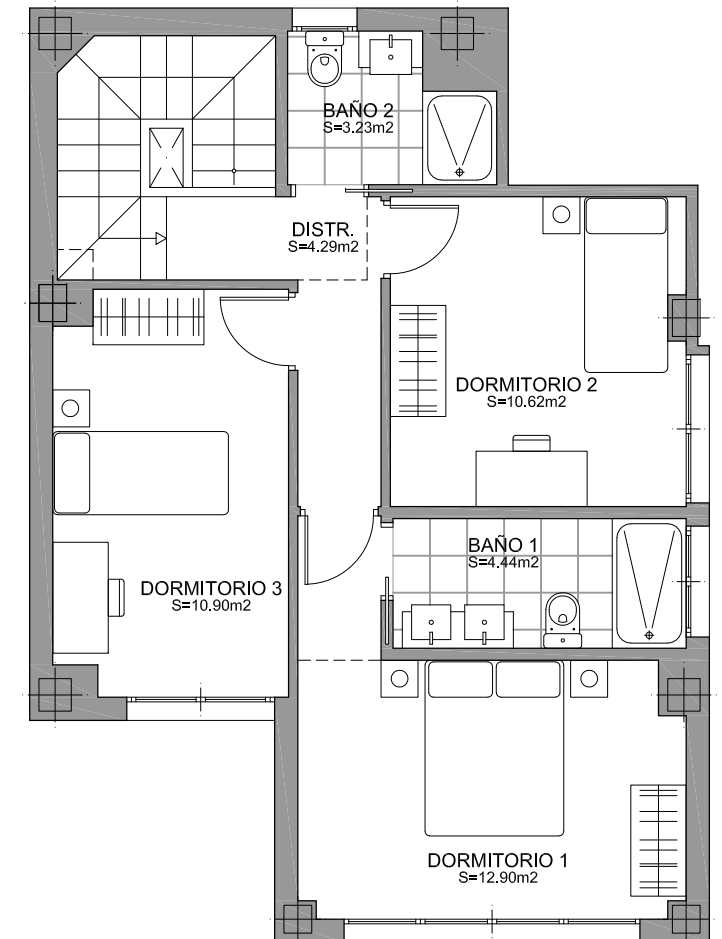

PLANTA SÓTANO (NIVEL 0)

PLANTA BAJA (NIVEL 1)

PLANTA ALTA (NIVEL 2)

Superficie útil.....	103,79 m2
Superficie construida	
Nivel 0	
Vivienda.....	18,37 m2
Nivel 1	
Vivienda.....	52,30 m2
Terraza Descubierta.....	10,50 m2
Nivel 2	
Vivienda.....	63,49 m2
P.P.Zona Común.....	15,31 m2
TOTAL Sup. Contruída.....	149,47 m2

Vivienda 11
Nivel 0